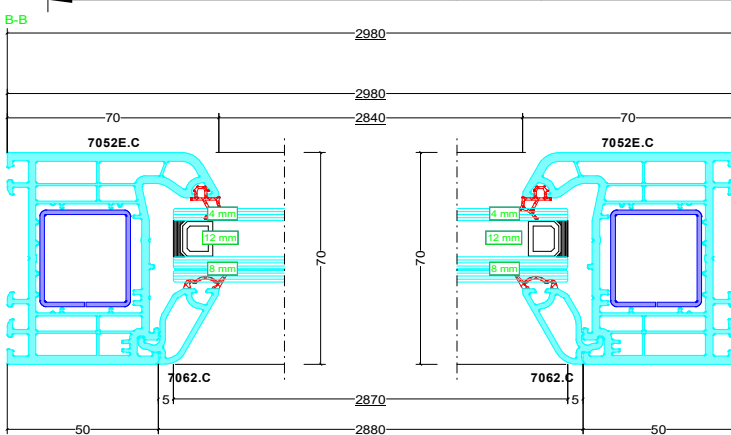

PVC vast raam zwart - Fenêtre fixe noire - PVC window fix black - 2980x2100 mm

- 1x 4+0.36 pvb+4mm+12mm al. Ar.4 mm Lowe
- 24mm 5.71 m² 1990 x 2870mm
- 1 GASKET-01