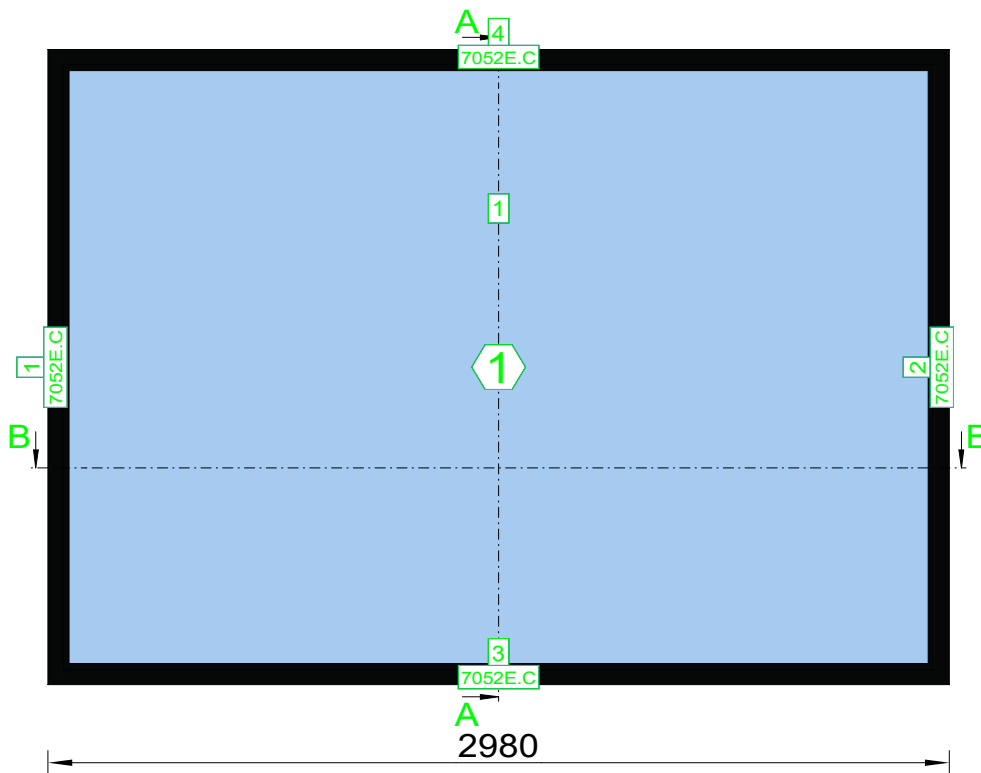

PVC vast raam zwart - Fenêtre fixe noire - PVC window fix black - 2980x2100 mm

- 1x 4+0.36 pvb+4mm+12mm al. Ar.4 mm Lowe
- 24mm 5.71 m² 1990 x 2870mm
- 1 GASKET-01