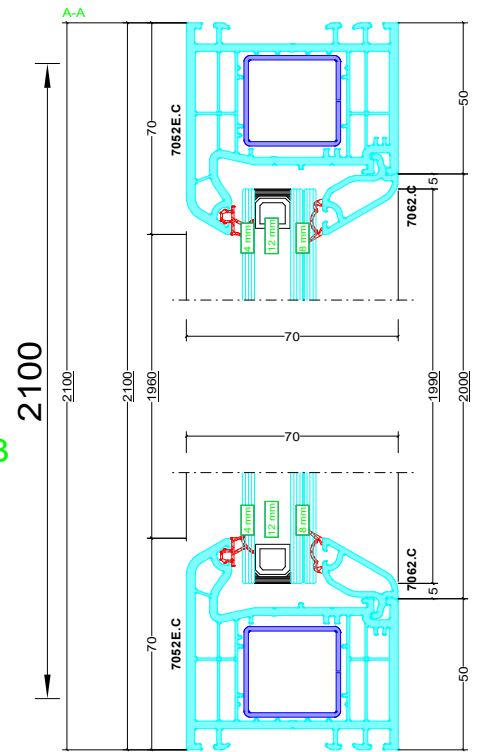

PVC vast raam zwart - Fenêtre fixe noire - PVC window fix black - 2980x2100 mm

- 1x 4+0.36 pvb+4mm+12mm al. Ar.4 mm Lowe
- 24mm 5.71 m² 1990 x 2870mm
- 1 GASKET-01